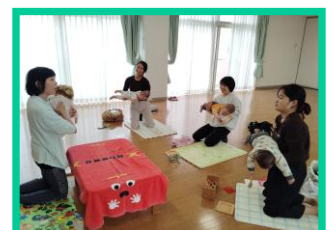

# どうさんひろば通信

新緑が心地よいこの季節。青空の下で気持ちよさそうにこのぼりが泳いでいます。

5月に入り、暖かい日から暑い日が増えてきます。衣服を調節しながら元気いっぱい外で遊んだり、散歩ができるといいですね。

社会福祉法人 白百合明光会  
 幼保連携型認定こども園  
**たかつか光こども園**  
 TEL 449-8000  
 FAX 440-8080

## ベビーボックス

いろいろな動きができるね★

- ・車は前向き駐車をお願いします
- ・受付時間を守ってください(10:55まで)
- ・外では帽子をかぶり、足に合った靴で遊びましょう
- ・お子様から目を離さず、責任を持ってみましょう
- ・園庭開放の際、カメラ・ビデオ撮影はご遠慮下さい
- ・SNS などへの掲載はご遠慮ください
- ・体調不良の方や風邪症状のある方は、ご利用をお控えください
- ・感染症に罹患した場合は、指定された待機期間終了後、体調がよいことを確認してからご利用ください

☆どうさんひろば☆  
 受付時間 10:00~10:45  
 (雨天時 10:45~10:55)

- 園庭開放 10:00~11:45
- 講習(ホール) 11:00~11:45
- 育児相談 月~金 9:00~16:00

※予定の変更・詳細については毎月1日発行の「どうさんひろば通信」に記載します。

自転車こぎ…陽の活性化につながるよ♥